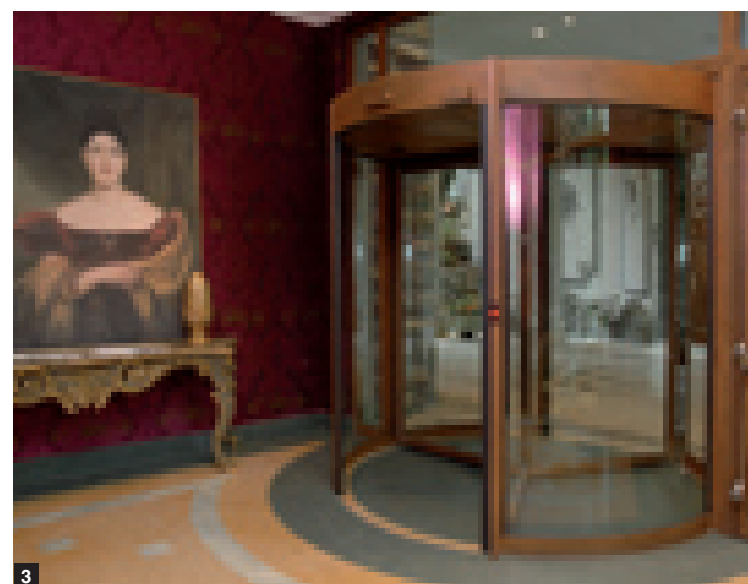

INGRESSI AUTOMATICI GIREVOLI PER CASTADIVA RESORT

Aperto lo scorso Maggio, il Castadiva Resort, hotel a cinque stelle, nasce dalla ristrutturazione di villa Roccabruna a Blevio, presso il lago di Como. Il resort è costituito da tre ville originali, proprietà nell'ottocento della cantante lirica Giuditta Pasta musa di Vincenzo Bellini e, sei dimore ricostruite in stile.

Si tratta di un complesso pronto ad accogliere i clienti più esigenti, per i quali il lusso non è solo la quiete del lago, ma anche una alta personalizzazione del servizio. Castadiva infatti si distingue per i materiali pregiati utilizzati nei minimi dettagli, come per l'entrata principale.

PONZI